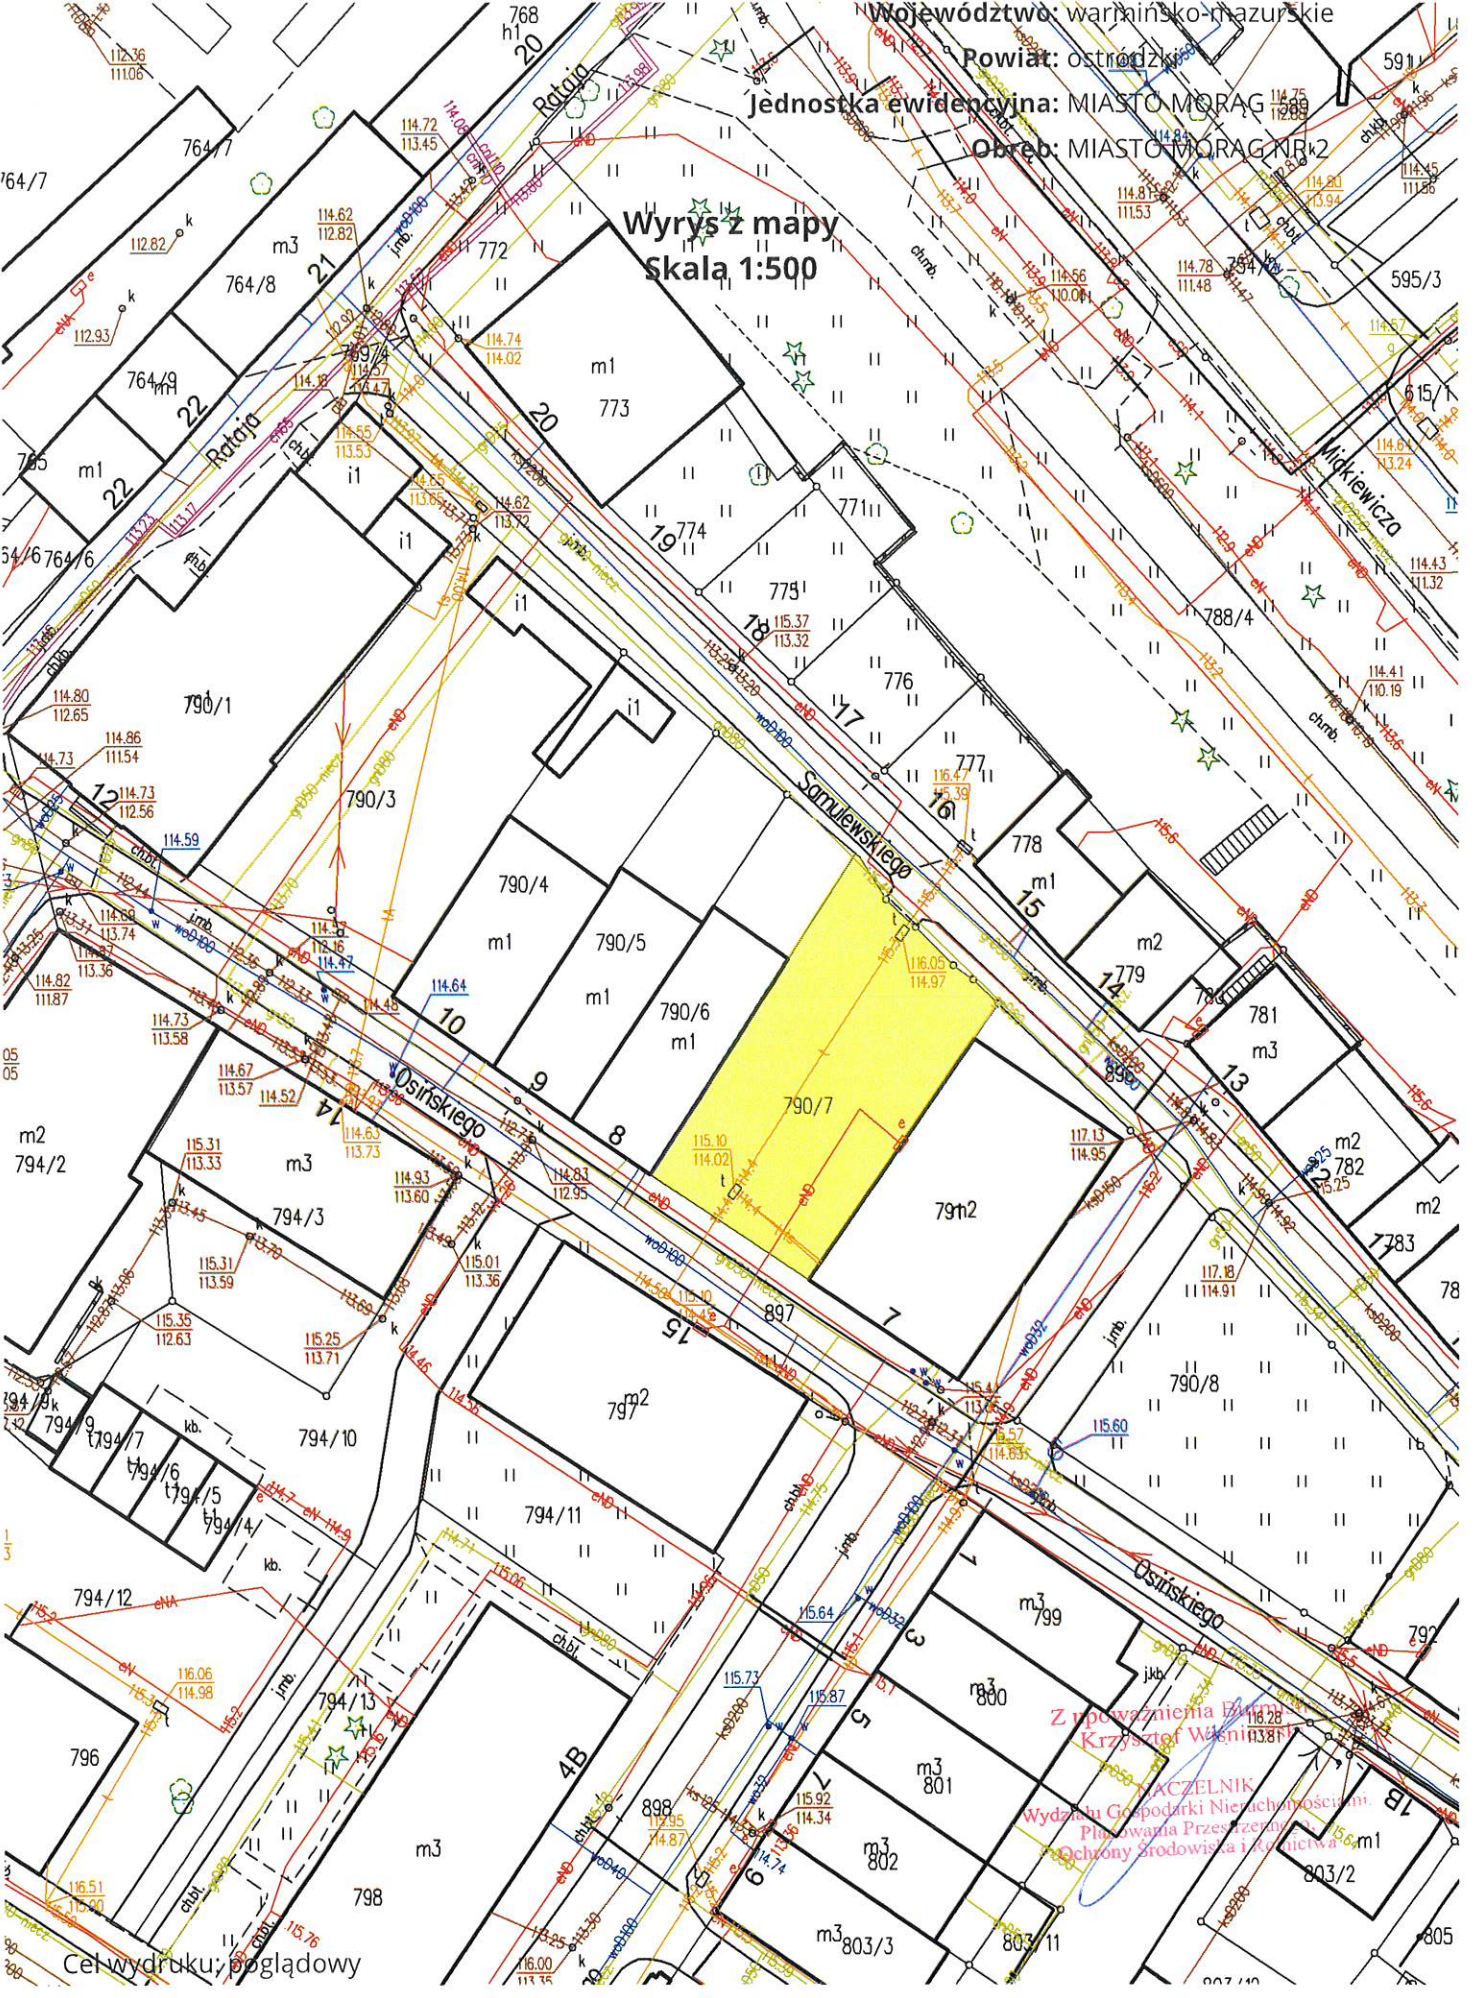

Województwo: warmińsko-mazurskie

Powiat: ostródzki

Jednostka ewidencyjna: MIASTO MORAG

Obwód: MIASTO MORAG NR2

**Wyrzys z mapy
skala 1:500**

Cel wydruku: poglądowy

Z powołania E. W. Krzyżak
Krzysztof Wąsniak
KACZELNIK
Wydział Gospodarki Nieruchomościami
Planowania Przestrzennego
ochrony środowiska i turystyki

Województwo warmińskie mazurskie

Powiat: ostrowski

Jednostka ewidencyjna: MIASTO MORĄG

Óbręb: MIASTO MORĄG NR 1

Wzrys z mapy Skala 1:1000

Wydział Geodezji i Inżynierii
Krzysztof Włowiecki

Wydział Geodezji i Inżynierii
Kamery i Przemian Przemian
Kamery i Przemian Przemian
Kamery i Przemian Przemian