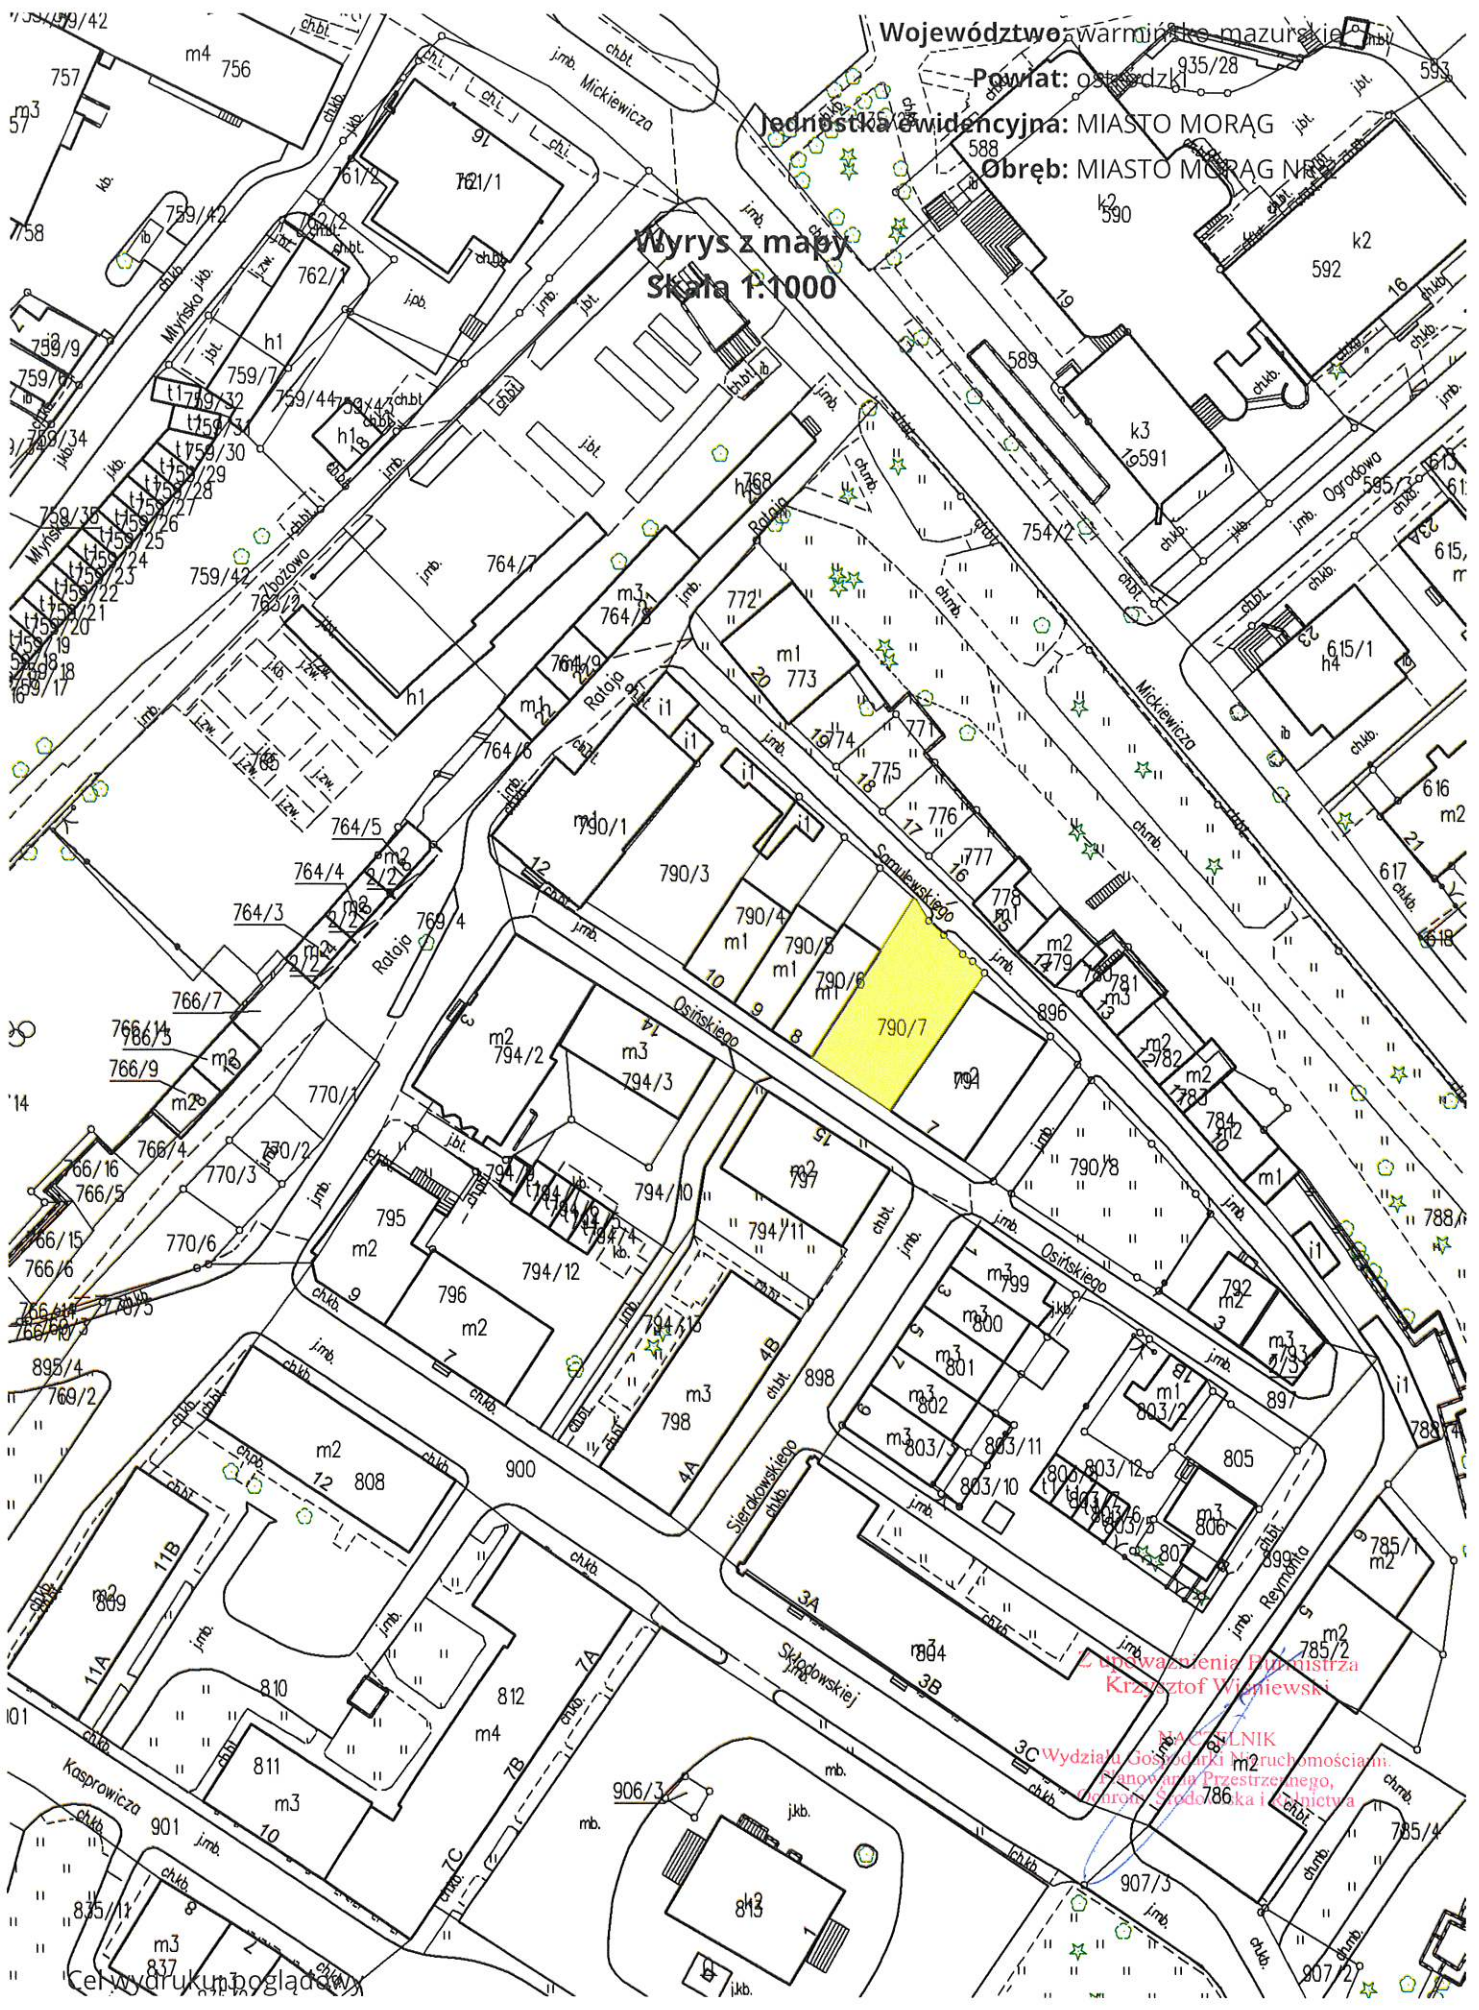

Województwo warmińskie mazurskie

Powiat: ostrowski

Jednostka ewidencyjna: MIASTO MORĄG

Óbręb: MIASTO MORĄG NR 1

Wzrys z mapy Skala 1:1000

Wydział Geodezji i Inżynierii
Krzysztof Włowiecki

Wydział Geodezji i Inżynierii
Kamery i Przemian Przemian
Kamery i Przemian Przemian
Kamery i Przemian Przemian